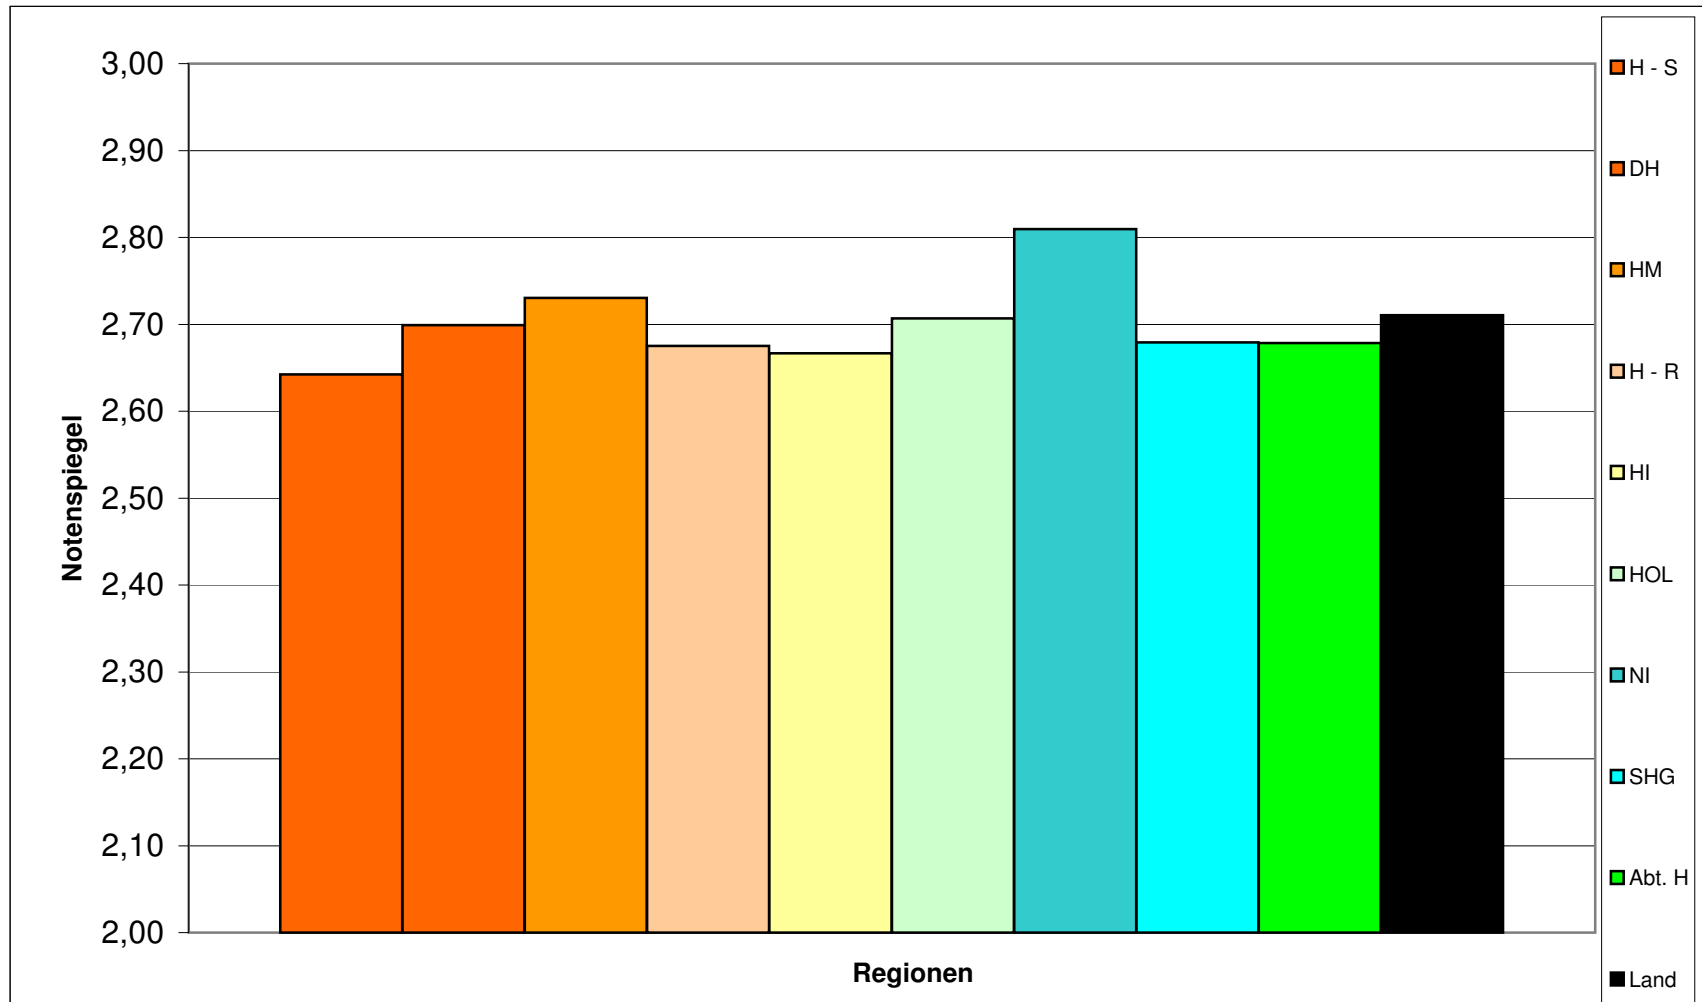

Auswertung Zentralabitur 2007 - Notenspiegel

Regionen der Landesschulbehörde Abteilung Hannover

Note	H - S	DH	HM	H - R	HI	HOL	NI	SHG	Abt. H	Land
1,0	11	3	1	11	9	0	2	3	40	131
1,1	10	3	2	11	5	0	2	2	35	116
1,2	19	6	2	20	9	0	2	5	63	179
1,3	23	5	9	15	12	3	1	3	71	234
1,4	24	7	5	29	13	0	2	10	90	277
1,5	32	13	6	34	14	3	3	9	114	386
1,6	47	9	9	39	27	0	2	5	138	446
1,7	49	9	7	49	31	1	3	16	165	527
1,8	53	15	13	46	26	3	5	11	172	615
1,9	64	15	12	62	37	8	13	23	234	737
2,0	73	24	23	49	45	5	17	18	254	811
2,1	74	14	18	66	39	0	13	16	240	878
2,2	75	26	20	83	54	9	9	27	303	990
2,3	80	26	22	92	59	12	5	29	325	1123
2,4	88	21	30	82	52	6	11	23	313	1145
2,5	105	41	24	109	54	8	11	33	385	1356
2,6	107	34	30	122	61	17	15	27	413	1459
2,7	104	37	34	126	62	7	13	30	413	1551
2,8	125	40	32	110	73	10	21	39	450	1609
2,9	130	58	39	134	75	8	27	29	500	1756
3,0	106	39	48	140	73	18	19	41	484	1717
3,1	120	33	33	124	69	11	25	44	459	1752
3,2	105	47	37	126	72	11	33	35	466	1786
3,3	127	37	48	125	70	7	18	40	472	1699
3,4	93	34	23	108	56	8	22	24	368	1433
3,5	81	29	30	79	62	4	11	23	319	1258
3,6	53	18	16	72	34	1	23	17	234	895
3,7	29	7	10	31	19	4	8	11	119	471
3,8	15	4	2	5	6	1	4	2	39	120
3,9	1	0	0	0	3	0	0	0	4	15
4,0	0	0	0	0	0	0	0	0	0	0
Ø	2,64	2,70	2,73	2,68	2,67	2,71	2,81	2,68	2,68	2,71

Auswertung Zentralabitur 2007 - Notenspiegel

Regionen der Landesschulbehörde Abteilung Hannover