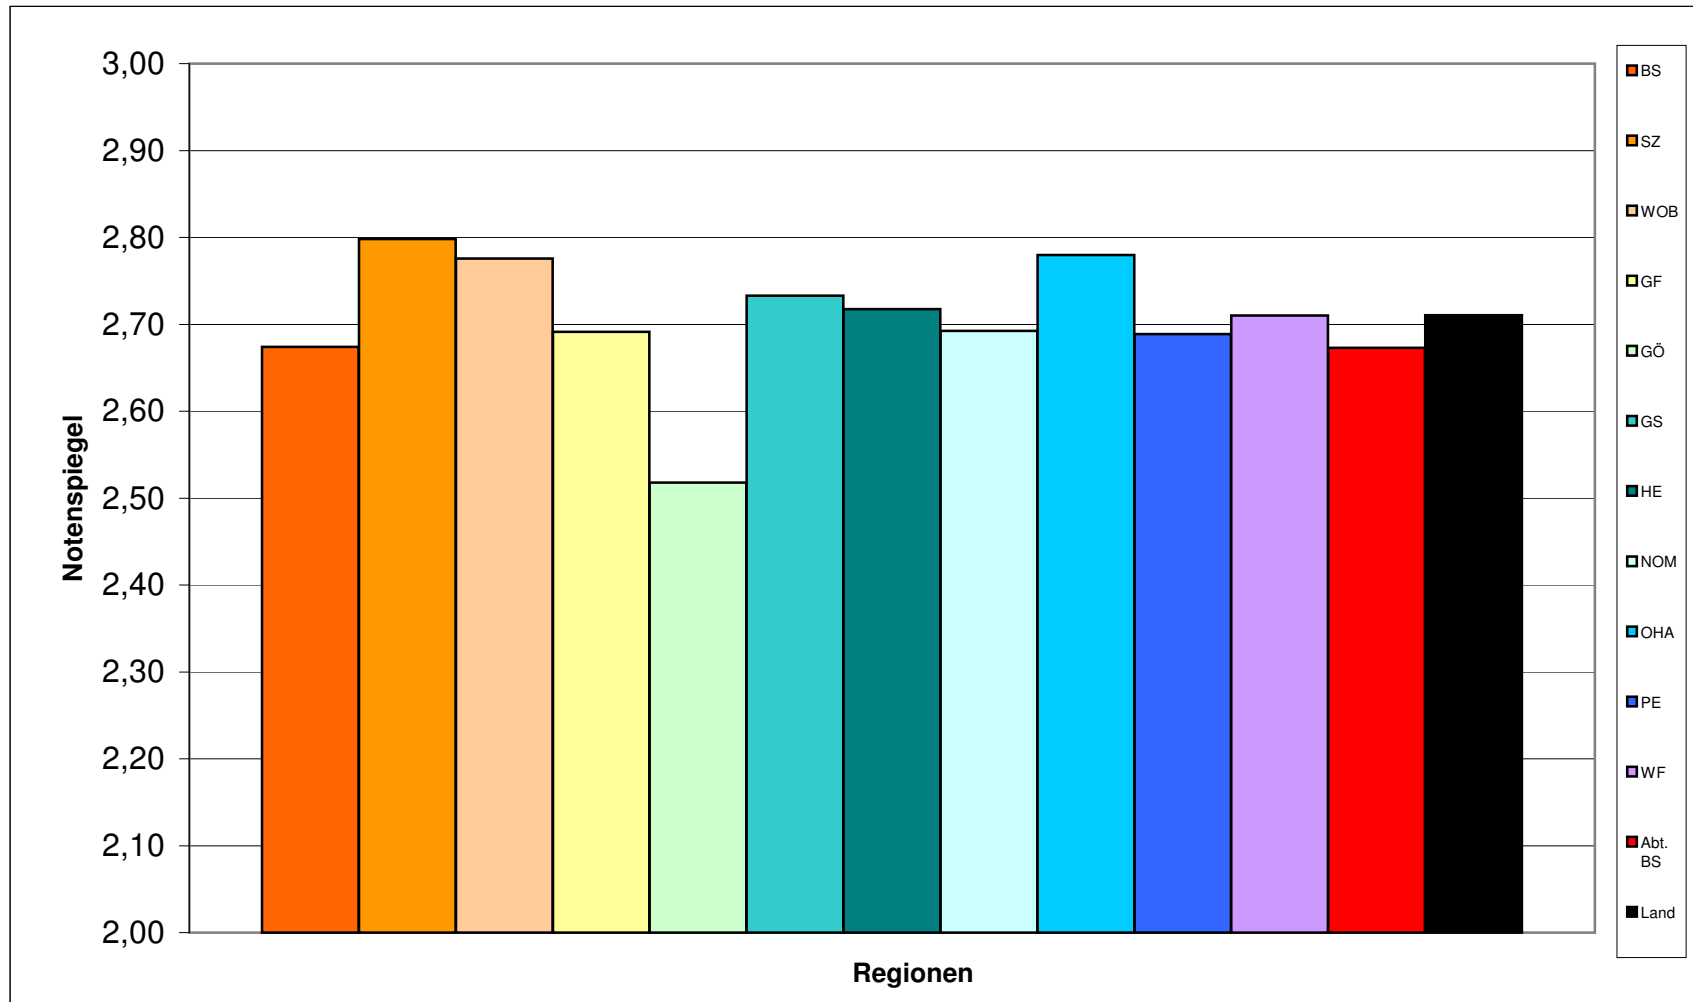

Auswertung Zentralabitur 2007 - Notenspiegel

Regionen der Landesschulbehörde Abteilung Braunschweig

Note	BS	SZ	WOB	GF	GÖ	GS	HE	NOM	OHA	PE	WF	Abt. BS	Land
1,0	10	0	3	2	7	3	1	2	1	1	3	33	131
1,1	10	0	1	0	12	1	1	2	2	1	2	32	116
1,2	12	1	3	2	17	1	4	3	0	2	2	47	179
1,3	10	2	3	5	26	2	2	8	1	3	1	63	234
1,4	17	2	5	7	29	1	3	5	1	4	3	77	277
1,5	27	4	5	4	35	7	3	7	2	5	4	103	386
1,6	28	3	10	10	34	6	6	10	5	7	2	121	446
1,7	22	3	8	5	37	10	5	14	3	8	5	120	527
1,8	28	4	12	13	44	8	6	18	3	9	4	149	615
1,9	53	9	15	9	42	10	9	11	5	5	10	178	737
2,0	42	8	13	12	40	8	14	19	5	9	5	175	811
2,1	48	12	20	13	39	18	5	28	5	8	5	201	878
2,2	51	12	26	16	53	23	5	22	7	7	10	232	990
2,3	49	9	21	21	61	12	8	22	10	14	14	241	1123
2,4	47	12	34	19	66	14	5	30	13	11	7	258	1145
2,5	74	12	25	18	72	26	7	31	14	15	13	307	1356
2,6	69	6	30	27	78	24	10	34	18	12	16	324	1459
2,7	78	19	36	24	72	26	10	43	16	20	11	355	1551
2,8	85	9	32	24	61	23	22	33	18	18	15	340	1609
2,9	94	17	44	22	72	34	16	38	18	17	18	390	1756
3,0	70	26	34	26	74	25	14	38	14	14	17	352	1717
3,1	84	24	45	31	63	25	10	31	23	29	14	379	1752
3,2	82	21	45	30	72	31	19	44	10	22	19	395	1786
3,3	76	22	39	20	66	33	11	37	23	14	20	361	1699
3,4	56	13	39	25	46	15	16	28	13	16	14	281	1433
3,5	72	12	38	17	34	20	11	22	6	14	12	258	1258
3,6	46	13	25	11	21	15	12	16	10	9	5	183	895
3,7	29	10	9	7	6	7	10	17	4	3	5	107	471
3,8	7	0	2	1	3	2	0	1	2	0	0	18	120
3,9	0	0	0	0	0	0	0	2	1	0	0	3	15
4,0	0	0	0	0	0	0	0	0	0	0	0	0	0
Ø	2,67	2,80	2,78	2,69	2,52	2,73	2,72	2,69	2,78	2,69	2,71	2,67	2,71

Auswertung Zentralabitur 2007 - Notenspiegel

Regionen der Landesschulbehörde Abteilung Braunschweig