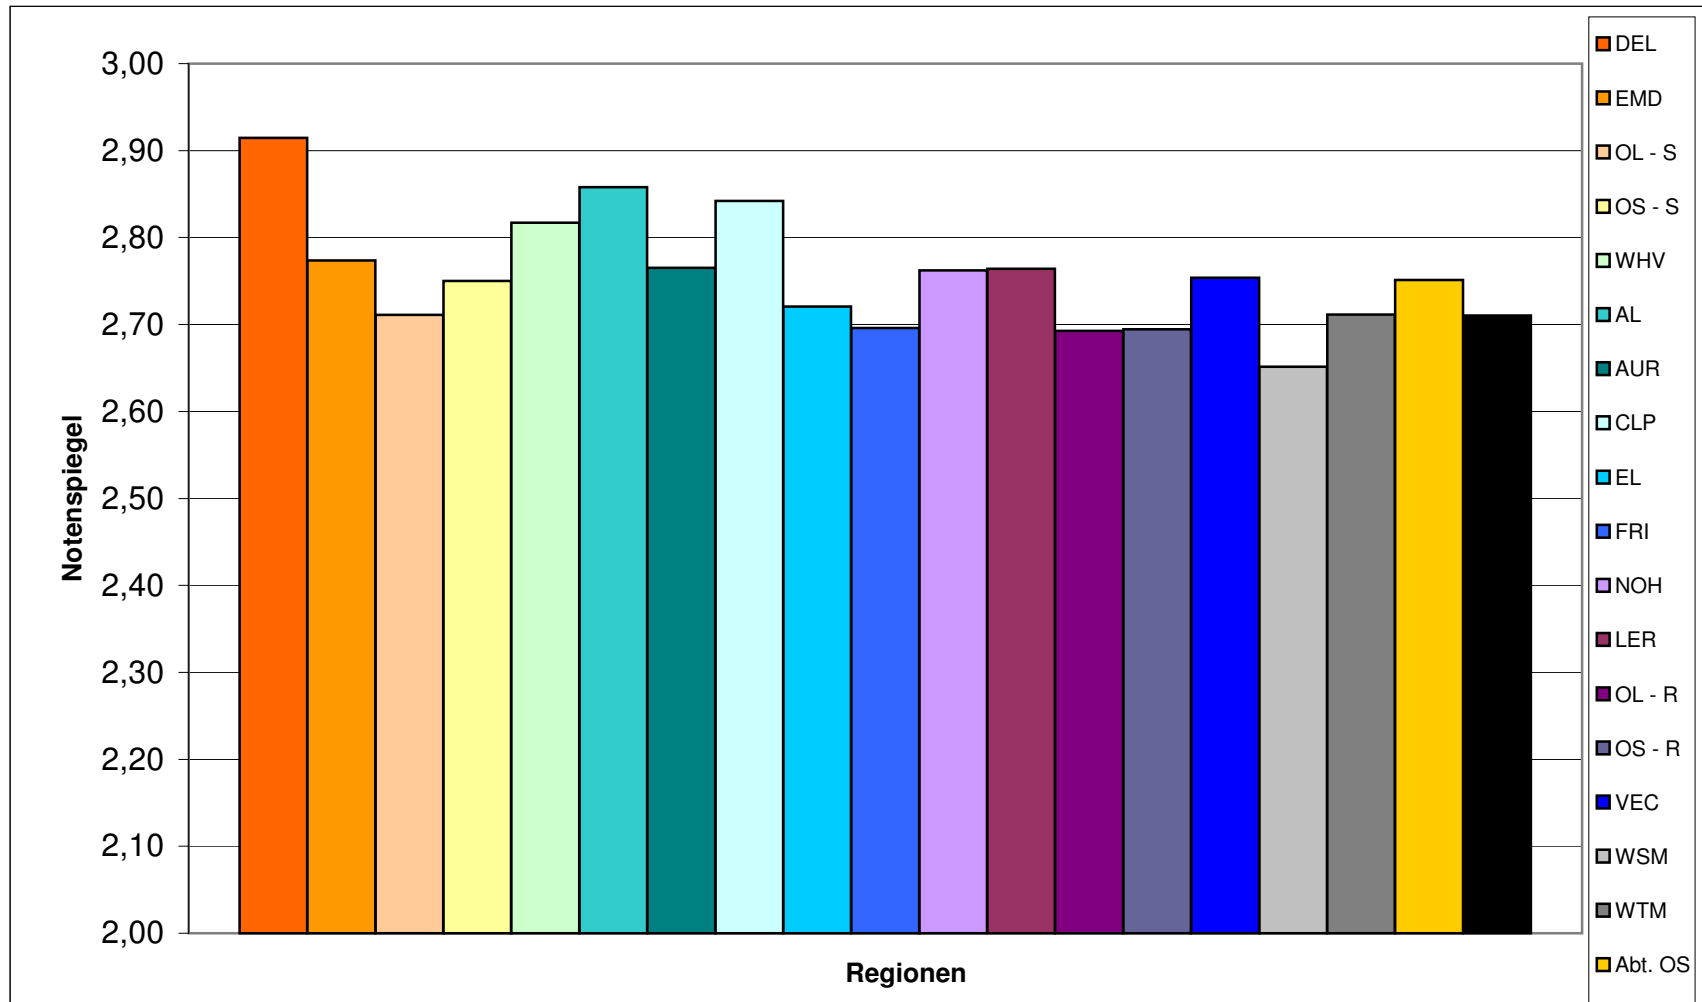

Auswertung Zentralabitur 2007 - Notenspiegel

Regionen der Landesschulbehörde Abteilung Osnabrück

Note	DEL	EMD	OL - S	OS - S	WHV	AL	AUR	CLP	EL	FRI	NOH	LER	OL - R	OS - R	VEC	WSM	WTM	Abt. OS	Land
1,0	2	2	6	4	2	0	2	0	2	0	1	1	1	4	4	2	2	35	131
1,1	0	0	4	5	0	0	3	0	5	2	1	1	1	3	1	3	2	31	116
1,2	1	1	4	4	2	0	2	5	4	4	1	2	1	3	4	1	0	39	179
1,3	1	0	15	8	3	3	3	2	8	2	2	3	0	2	7	2	1	62	234
1,4	1	3	8	3	1	3	5	4	9	8	4	3	1	5	3	4	2	67	277
1,5	1	0	16	12	2	4	4	1	16	5	5	10	1	10	9	4	1	101	386
1,6	4	4	12	8	2	2	10	1	16	3	3	6	0	9	13	5	5	103	446
1,7	4	2	15	21	5	7	11	9	22	8	9	11	0	8	8	12	4	156	527
1,8	4	2	16	22	8	7	18	9	22	5	10	4	2	13	14	10	4	170	615
1,9	2	2	30	26	2	6	13	9	32	5	12	10	5	19	16	12	2	203	737
2,0	5	9	30	26	6	4	15	17	27	8	11	15	11	23	18	9	1	235	811
2,1	7	4	33	33	7	10	16	17	43	12	14	14	5	29	17	13	12	286	878
2,2	6	4	29	28	7	10	14	12	42	9	25	13	9	30	19	8	5	270	990
2,3	7	14	34	39	12	5	23	18	40	16	20	17	6	29	26	13	5	324	1123
2,4	15	8	47	37	10	9	24	21	47	16	15	17	6	26	28	10	8	344	1145
2,5	10	11	45	29	16	17	28	39	59	17	15	18	5	32	31	23	10	405	1356
2,6	10	14	41	42	16	18	29	31	63	13	27	18	11	42	30	14	5	424	1459
2,7	15	14	58	61	13	13	41	29	72	19	34	35	1	42	34	12	6	499	1551
2,8	22	18	64	61	19	9	41	29	70	11	24	33	8	29	29	21	7	495	1609
2,9	16	9	58	62	20	9	30	35	67	16	27	34	10	48	38	15	11	505	1756
3,0	26	14	40	61	26	17	35	42	65	30	39	34	5	49	33	22	11	549	1717
3,1	22	12	55	59	15	18	34	39	87	20	35	35	4	61	39	27	11	573	1752
3,2	22	13	64	74	26	22	45	31	80	17	29	32	10	32	47	24	10	578	1786
3,3	24	19	57	46	22	22	33	44	70	20	37	28	15	32	34	12	14	529	1699
3,4	20	7	59	55	19	21	43	30	53	19	22	26	7	27	39	11	11	469	1433
3,5	21	11	48	57	15	18	35	32	41	14	24	28	4	28	31	16	8	431	1258
3,6	14	9	30	27	12	21	22	27	28	12	14	12	4	21	22	8	4	287	895
3,7	12	3	16	16	4	11	8	18	25	3	6	10	2	9	22	6	4	175	471
3,8	3	1	5	6	3	3	3	3	3	0	2	0	0	1	6	0	0	39	120
3,9	1	0	0	0	0	1	0	1	1	0	0	0	0	0	0	0	0	4	15
4,0	0	0	0	0	0	0	0	0	0	0	0	0	0	0	0	0	0	0	0
Ø	2,91	2,77	2,71	2,75	2,82	2,86	2,77	2,84	2,72	2,70	2,76	2,76	2,69	2,69	2,75	2,65	2,71	2,75	2,71

Auswertung Zentralabitur 2007 - Notenspiegel

Regionen der Landesschulbehörde Abteilung Osnabrück