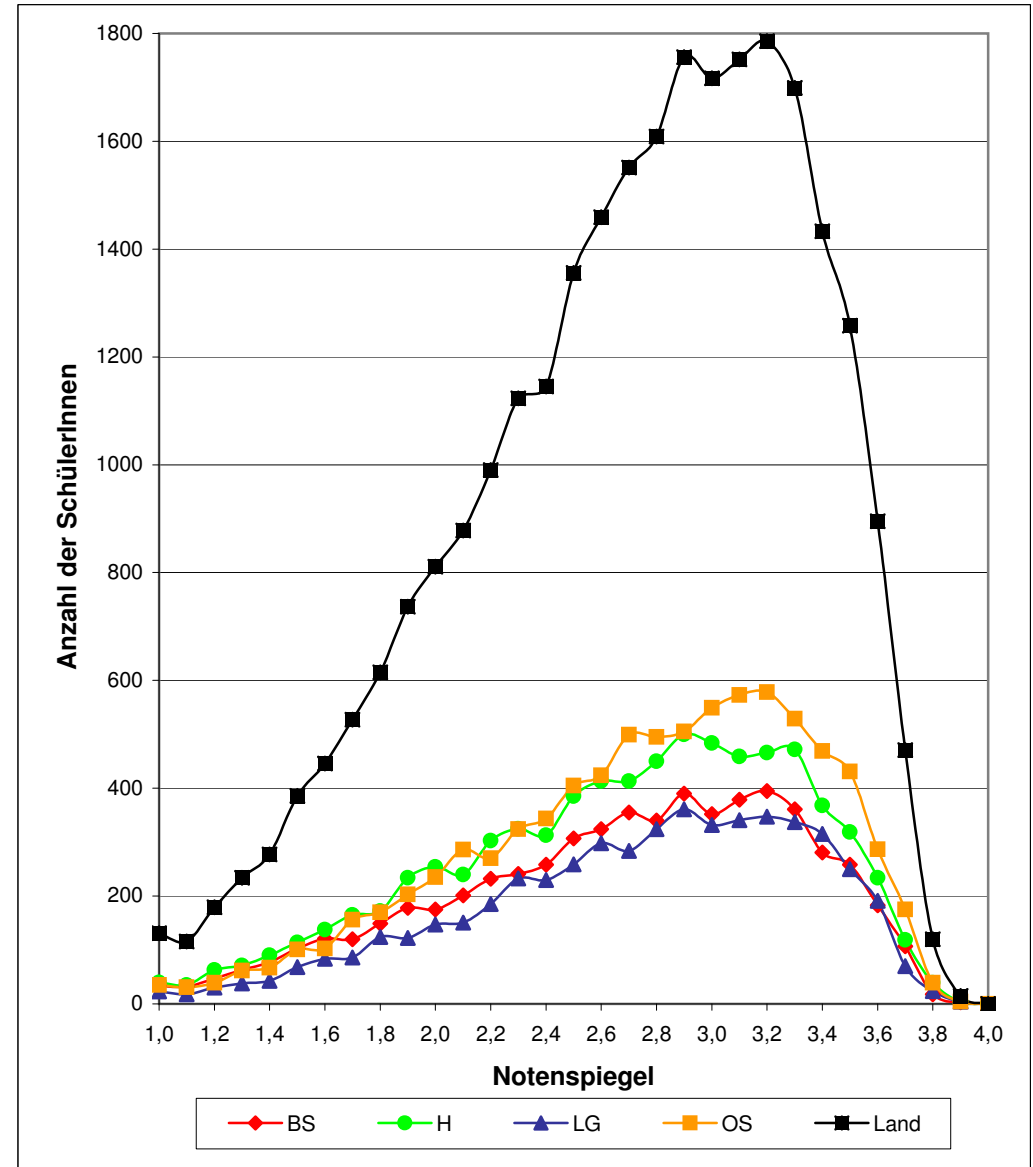

Auswertung Zentralabitur 2007 - Notenspiegel

Abteilungen der Landesschulbehörden und Land

Note	BS	H	LG	OS	Land
1,0	33	40	23	35	131
1,1	32	35	18	31	116
1,2	47	63	30	39	179
1,3	63	71	38	62	234
1,4	77	90	43	67	277
1,5	103	114	68	101	386
1,6	121	138	84	103	446
1,7	120	165	86	156	527
1,8	149	172	124	170	615
1,9	178	234	122	203	737
2,0	175	254	147	235	811
2,1	201	240	151	286	878
2,2	232	303	185	270	990
2,3	241	325	233	324	1123
2,4	258	313	230	344	1145
2,5	307	385	259	405	1356
2,6	324	413	298	424	1459
2,7	355	413	284	499	1551
2,8	340	450	324	495	1609
2,9	390	500	361	505	1756
3,0	352	484	332	549	1717
3,1	379	459	341	573	1752
3,2	395	466	347	578	1786
3,3	361	472	337	529	1699
3,4	281	368	315	469	1433
3,5	258	319	250	431	1258
3,6	183	234	191	287	895
3,7	107	119	70	175	471
3,8	18	39	24	39	120
3,9	3	4	4	4	15
4,0	0	0	0	0	0
Ø	2,67	2,68	2,74	2,75	2,71