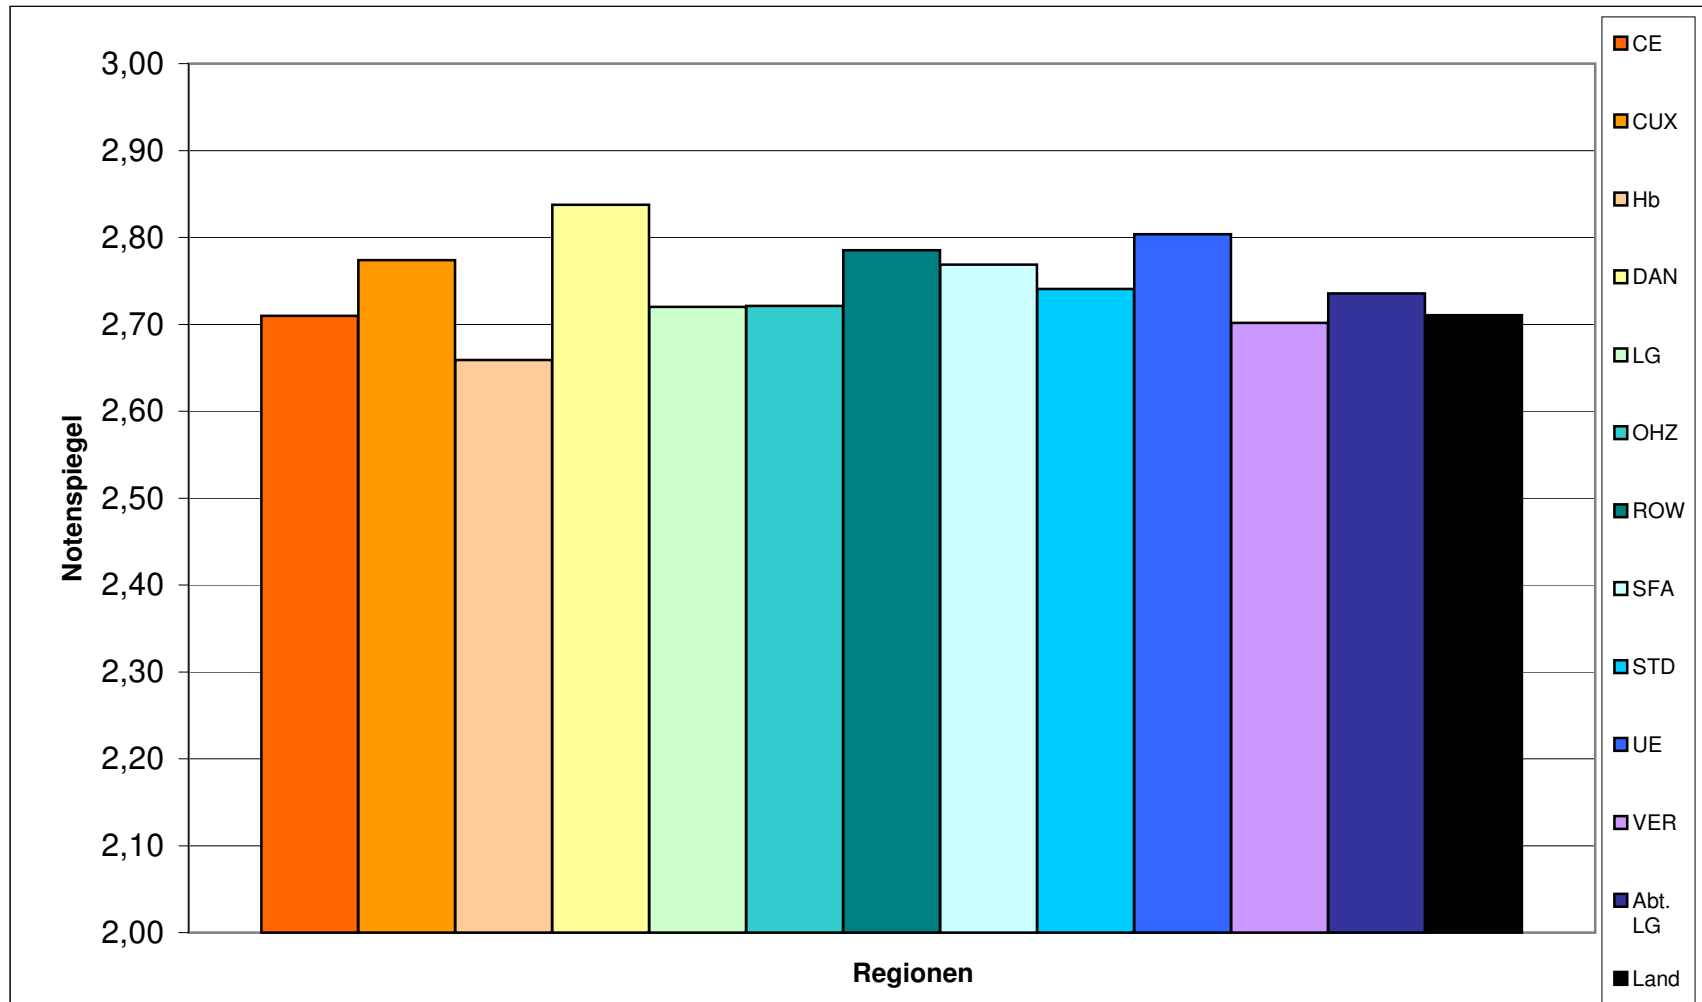

Auswertung Zentralabitur 2007 - Notenspiegel

Regionen der Landesschulbehörde Abteilung Lüneburg

Note	CE	CUX	Hb	DAN	LG	OHZ	ROW	SFA	STD	UE	VER	Abt. LG	Land
1,0	6	3	6	0	2	0	3	0	1	1	1	23	131
1,1	5	1	1	0	2	0	1	3	0	2	3	18	116
1,2	3	6	2	0	3	4	2	5	2	0	3	30	179
1,3	5	4	9	2	2	3	1	2	4	1	5	38	234
1,4	6	5	10	0	4	2	5	3	4	1	3	43	277
1,5	9	7	6	2	6	1	7	6	15	1	8	68	386
1,6	13	7	13	0	9	10	8	4	10	2	8	84	446
1,7	4	7	19	2	13	6	8	2	12	2	11	86	527
1,8	6	9	24	5	16	12	14	6	8	10	14	124	615
1,9	15	10	20	4	12	8	10	13	13	8	9	122	737
2,0	16	15	21	7	14	12	18	13	10	5	16	147	811
2,1	10	15	33	4	16	15	13	14	13	8	10	151	878
2,2	18	20	28	8	28	12	13	9	18	9	22	185	990
2,3	26	22	39	3	33	25	25	13	22	12	13	233	1123
2,4	24	18	30	6	27	18	20	24	36	9	18	230	1145
2,5	32	25	33	10	33	17	26	9	33	19	22	259	1356
2,6	25	33	47	7	35	28	29	18	34	13	29	298	1459
2,7	32	20	39	7	30	18	41	24	33	11	29	284	1551
2,8	31	37	51	16	33	25	34	23	28	18	28	324	1609
2,9	31	38	47	10	44	22	39	29	36	24	41	361	1756
3,0	32	38	55	13	29	30	38	17	32	19	29	332	1717
3,1	30	38	44	14	38	30	29	32	39	14	33	341	1752
3,2	36	37	47	11	46	27	36	24	44	14	25	347	1786
3,3	50	36	46	19	31	17	40	33	28	14	23	337	1699
3,4	28	31	35	9	33	21	35	26	38	24	35	315	1433
3,5	24	34	25	12	23	19	36	15	27	18	17	250	1258
3,6	17	19	17	8	27	12	22	24	18	12	15	191	895
3,7	8	10	9	4	3	5	9	4	9	4	5	70	471
3,8	1	4	3	0	1	4	4	0	2	3	2	24	120
3,9	0	1	0	0	2	0	0	0	1	0	0	4	15
4,0	0	0	0	0	0	0	0	0	0	0	0	0	0
Ø	2,71	2,77	2,66	2,84	2,72	2,72	2,79	2,77	2,74	2,80	2,70	2,74	2,71

Auswertung Zentralabitur 2007 - Notenspiegel

Regionen der Landesschulbehörde Abteilung Lüneburg